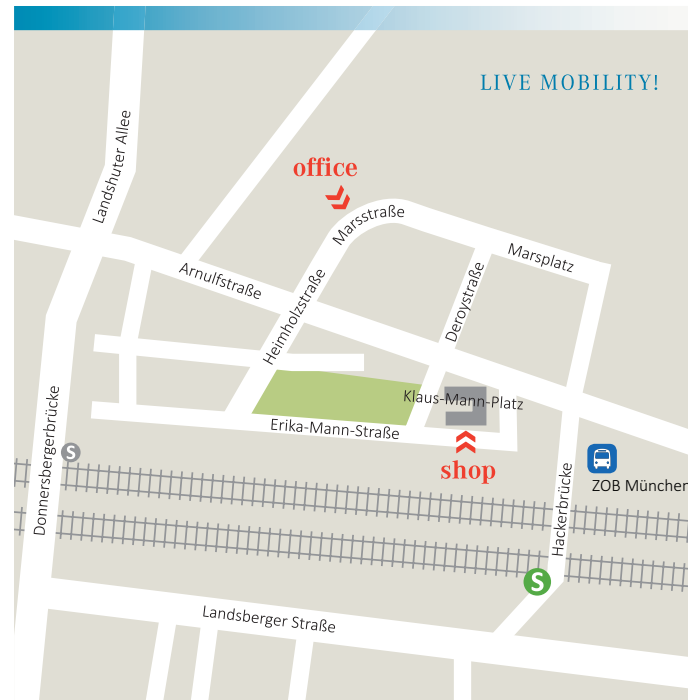

office

verwaltung / showroom / reparaturservice

marsstraße 74
80335 münchen
fon +49 89 139 588 85

termine
nach vereinbarung

info@bluemove-mobility.de

www.bluemove-mobility.de